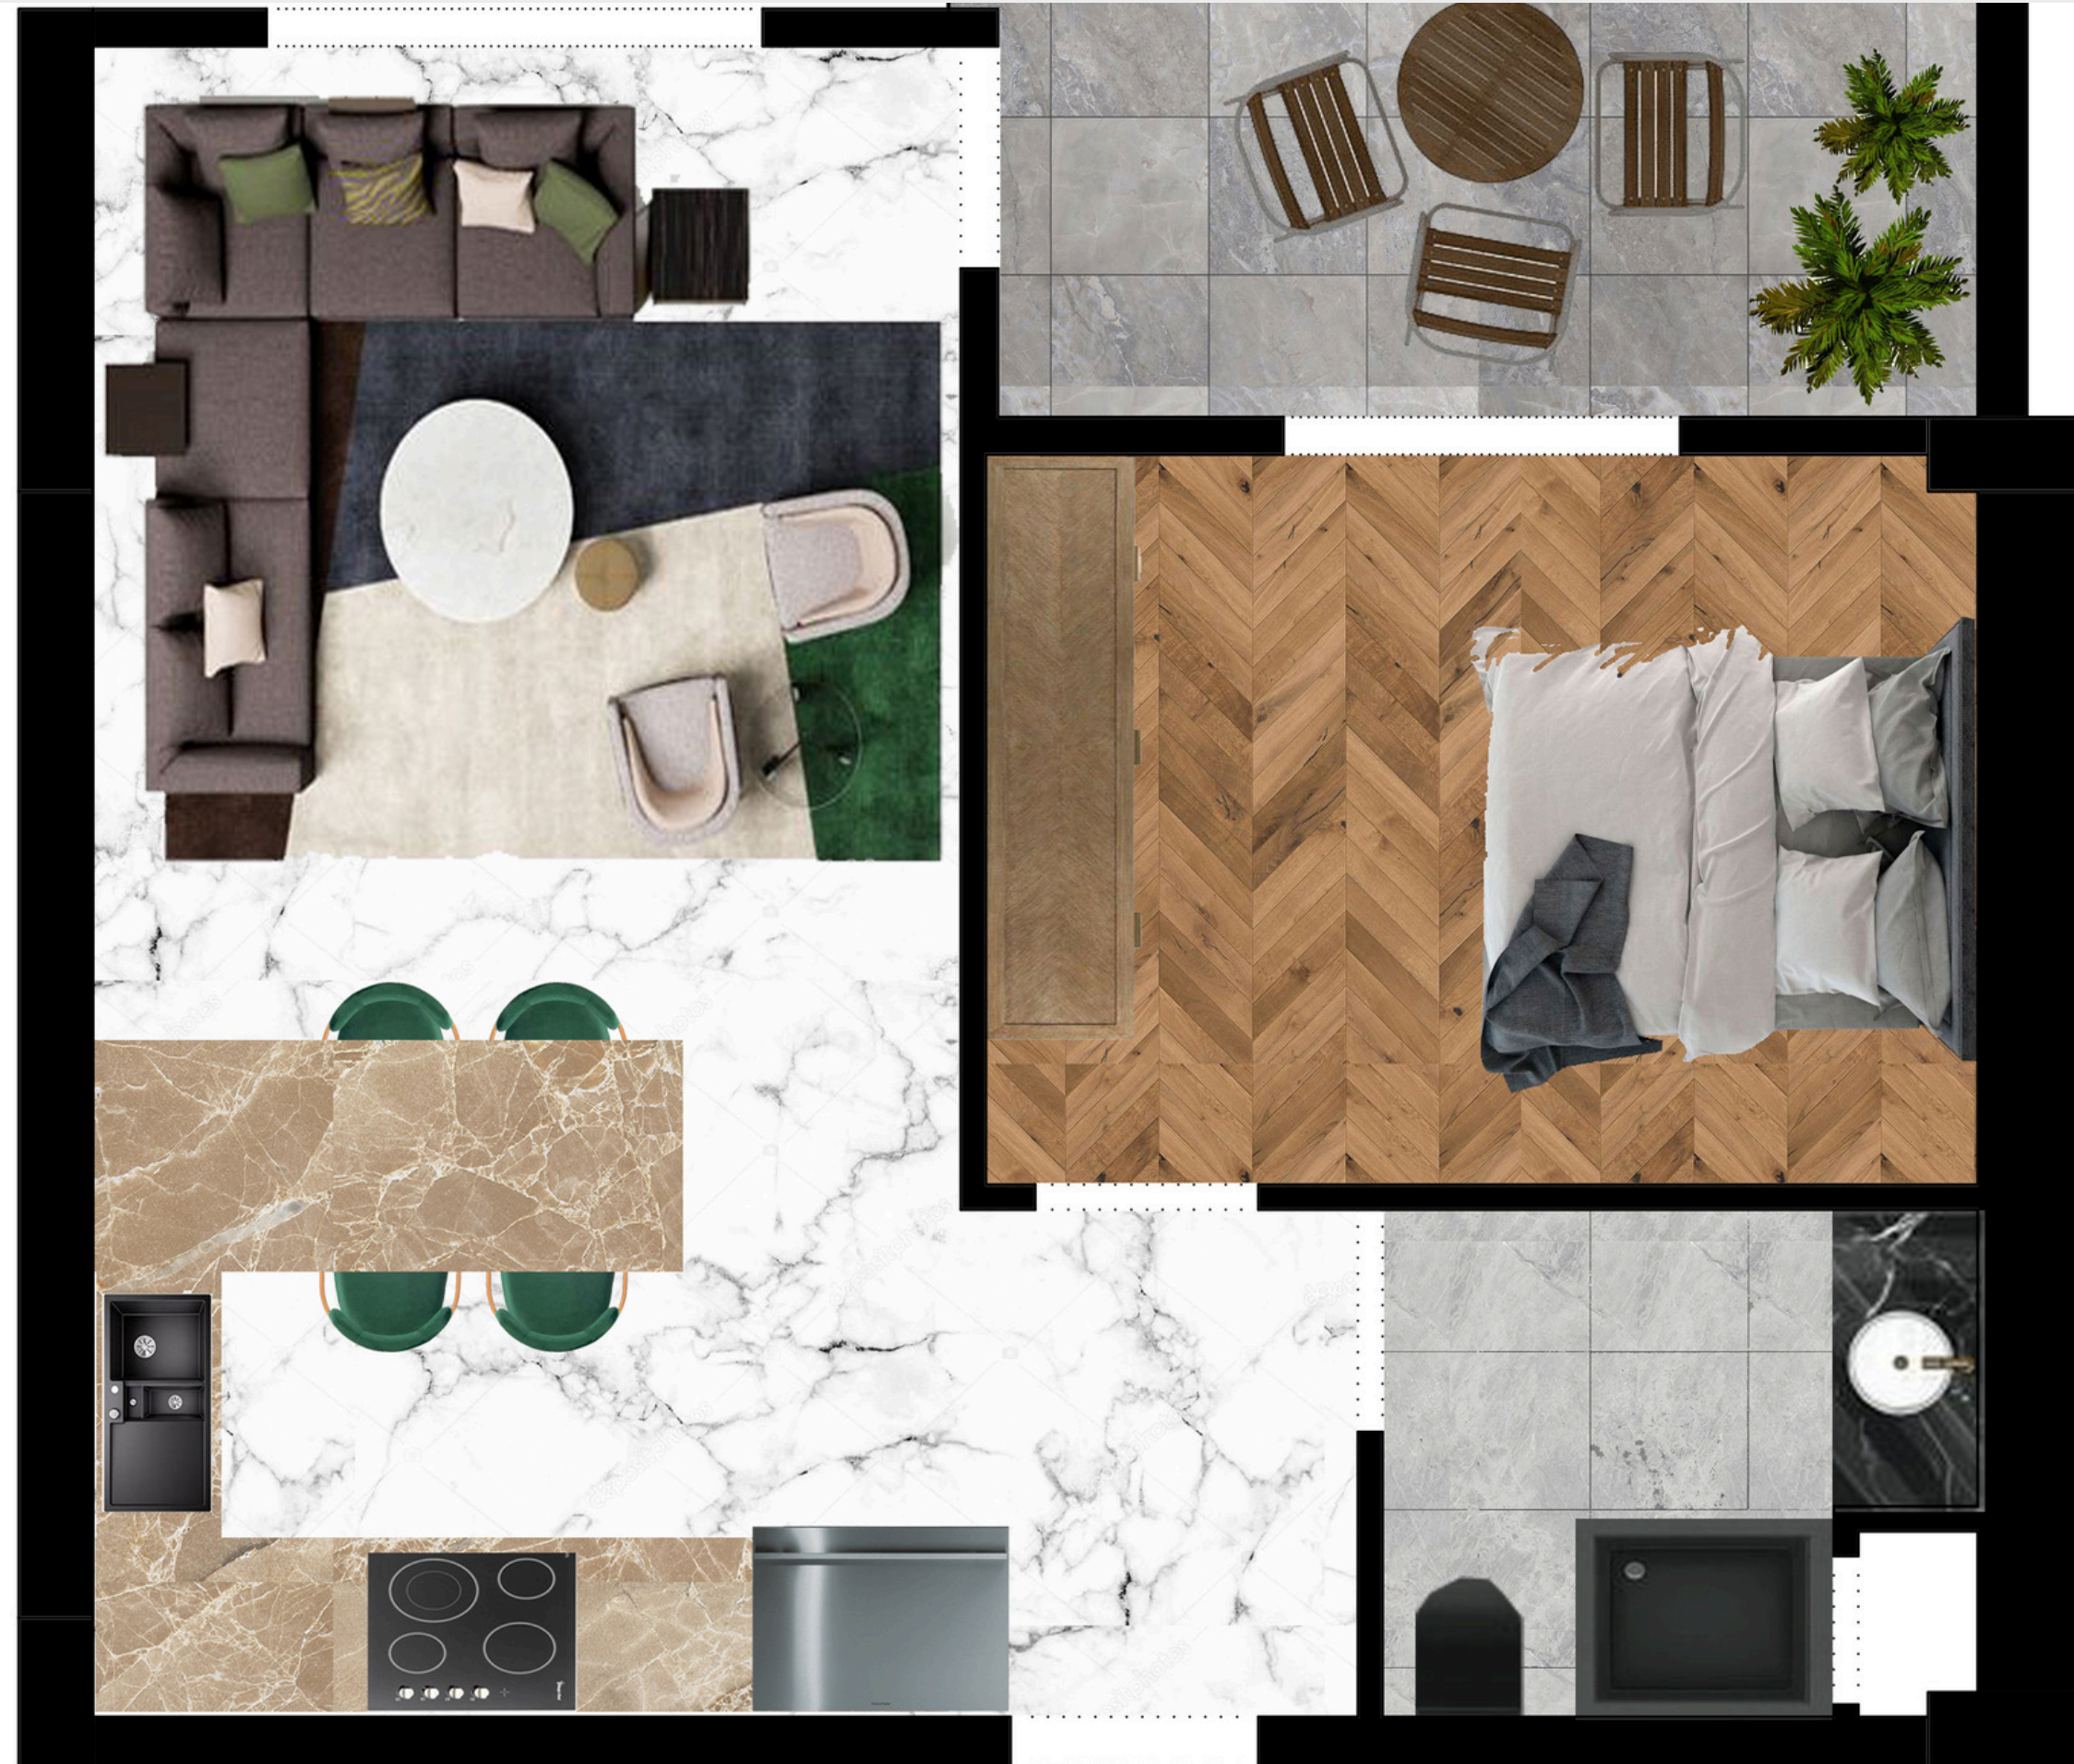

1+1 TİP 5 DAİRE

MAHAL LİSTESİ

- YAŞAM ALANI : 28.00 m²
- YATAK ODASI : 12.00 m²
- BANYO : 4.45 m²
- BALKON : 7.00 m²
- DAİRE BRÜT A. : 70.00 M²

DAİRE GİRİŞİ